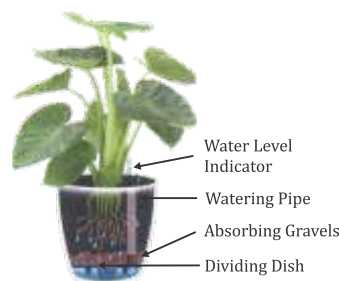

		
Oslo	10.5cm	11.5 cm

The Ultimate easy to use
Self Watering Pot !!!

Colour Your Collection

Magnet Pots

TECHNICAL GUIDE

Magnet Small	6 cm	5 cm
Magnet Big	9 cm	7.5 cm

The Ultimate Easy to use
Self Watering Pot !!!

Colour Your Collection

Valencia

TECHNICAL GUIDE

Valencia - 11	11 cm	9.5 cm
Valencia - 14	14 cm	12.5 cm
Valencia - 16	16 cm	15 cm
Valencia - 20	20 cm	19 cm
Valencia - 25	25 cm	23 cm

Self Watering System Available