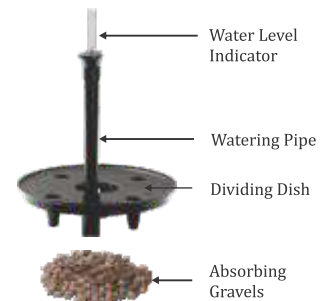

The Kit Includes: