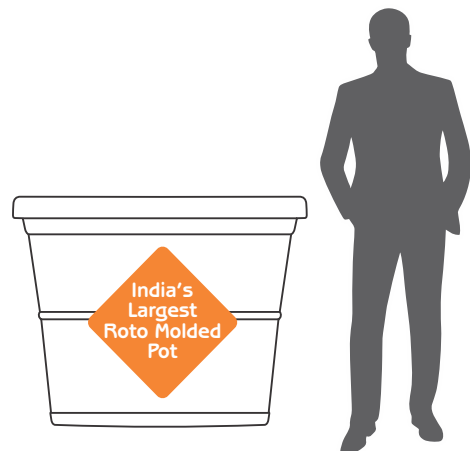

Milano High

TECHNICAL GUIDE

Milano High	42 cm	60 cm	Fits 10" Pot

• Without Inner

• With Inner

Colour Your Collection

Sand Stone Cream Stone Midnight Stone Natural Stone Grey Stone

Venice

TECHNICAL GUIDE

Venice Small	33 cm	60 cm
Venice Big	40 cm	76 cm

Perfectly Fits
Harshdeep Grower Pot

Colour Your Collection

Duro

TECHNICAL GUIDE

Duro 30	30cm	24cm
Duro 40	40cm	31cm
Duro 50	50cm	37cm
Duro 60	60cm	47cm
Duro 70	70cm	55cm
Duro 80	80cm	62cm
Duro 90	90cm	69cm
Duro 100	100cm	74cm
Duro 120	120cm	93cm
Duro 130	130cm	56cm
Duro Short 100	100 cm	74cm
Duro Short 130	130 cm	56cm