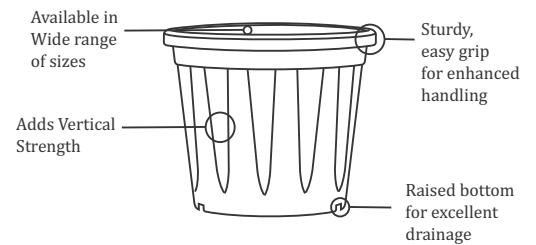

Grower Pot

TECHNICAL GUIDE

2.5 inch	6cm 4cm	5cm	9 inch	22cm 17cm	20cm
2.5 inch (Square)	6cm 4cm	6cm	10 inch	25cm 18cm	21cm
3 inch	8cm 6cm	6.5cm	11 inch	27cm 20cm	23cm
3 inch (Square)	6cm 5cm	6.5cm	12 inch	30cm 22cm	25cm
4 inch	10cm 7.5cm	10cm	14 inch	35cm 27cm	29cm
5 inch	14cm 10cm	12.5cm	16 inch	40cm 30cm	33cm
6 inch	16cm 11.5cm	14cm	18 inch	45cm 33cm	38cm
7 inch	20cm 14cm	15.5cm	20 inch	50cm 37cm	41.5cm
8 inch	21cm 15cm	19cm	24 inch	60cm 46cm	50cm

Note : Saucers available for all sizes

Colour Your Collection